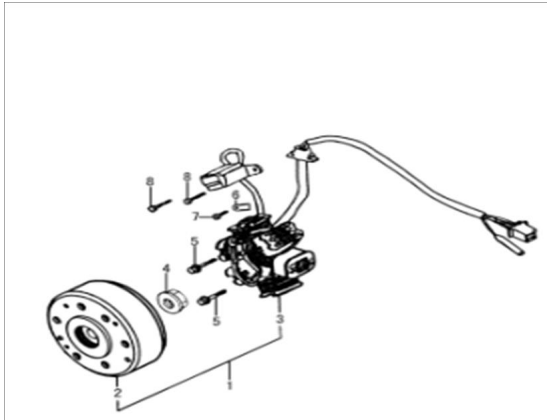

VOLANTE MAGNETICO

Rating: Not Rated Yet

Price:

Variant price modifier:

Base price with tax:

Price with discount:

Salesprice with discount:

Sales price:

Sales price without tax:

Discount:

Tax amount:

[Ask a question about this product](#)

Description

MOTOR : VOLANTE MAGNETICO

	Ref.	Título	Código
1		CONJUNTO VOLANTE MAGNETICO	5-32100H12020
2		ROTOR	5-32110H12020
3		ESTATOR	5-32130H12020
4		TUERCA EJE ROTOR	5-32201H12000
6		PLACA TORNILLO	5-32203H12020
7		TAPA DE TORNILLO	5-00818-05066
8		TORNILLO SENSOR	5-00818-05126