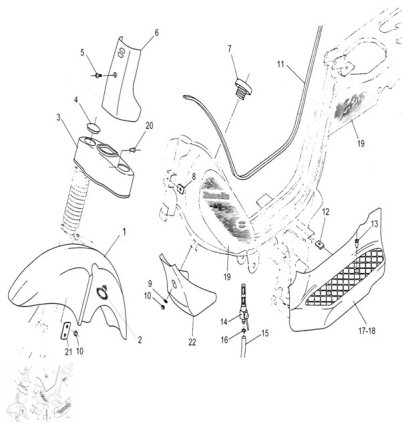

VESTIMENTA

Rating: Not Rated Yet

Price:

Variant price modifier:

Base price with tax:

Price with discount:

Salesprice with discount:

Sales price:

Sales price without tax:

Discount:

Tax amount:

[Ask a question about this product](#)

Description	Ref.	Título	Código
	1		
	2	Pasacable velocímetro	
	3		
	4	Tapón cubre cruceta	
	5	Tornillo cabeza	490504015