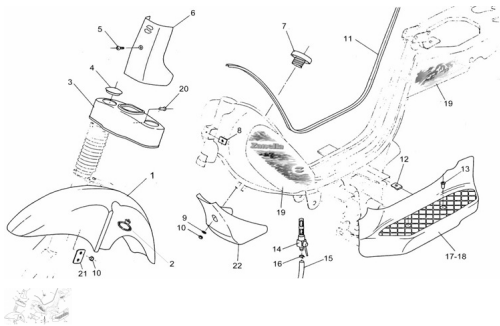

VESTIMENTA

Rating: Not Rated Yet

Price:

Variant price modifier:

Base price with tax:

Price with discount:

Salesprice with discount:

Sales price:

Sales price without tax:

Discount:

Tax amount:

[Ask a question about this product](#)

Description

	Ref.	Título		Código
1		GUARDABARRO DELANTERO PINTADO	R230501000*	
2		Pasacable velocimetro	R481302910	
3		Cubre cruceta	R230200010C8