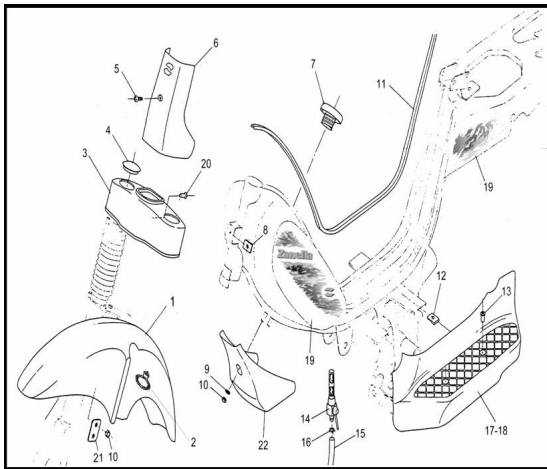

VESTIMENTA

Rating: Not Rated Yet

Price:

Variant price modifier:

Base price with tax:

Price with discount:

Salesprice with discount:

Sales price:

Sales price without tax:

Discount:

Tax amount:

[Ask a question about this product](#)

Description

Ref.	Título	Código
1	GUARDABARRO DELANTERO PINTADO	R230501000*
2	Pasacable velocímetro	R481302910
3	Cubre cruceta	R230200010C8
4	Tapón cubre cruceta	R230200015
5	Tornillo cabeza hexagonal M6 x 12	490504015
6	Cubrecables	R230500500C8
7	Conjunto tapa entrada de nafta	R490513300
8	Tuerca flotante M6	220100025
9	Arandela plana ø6	100306