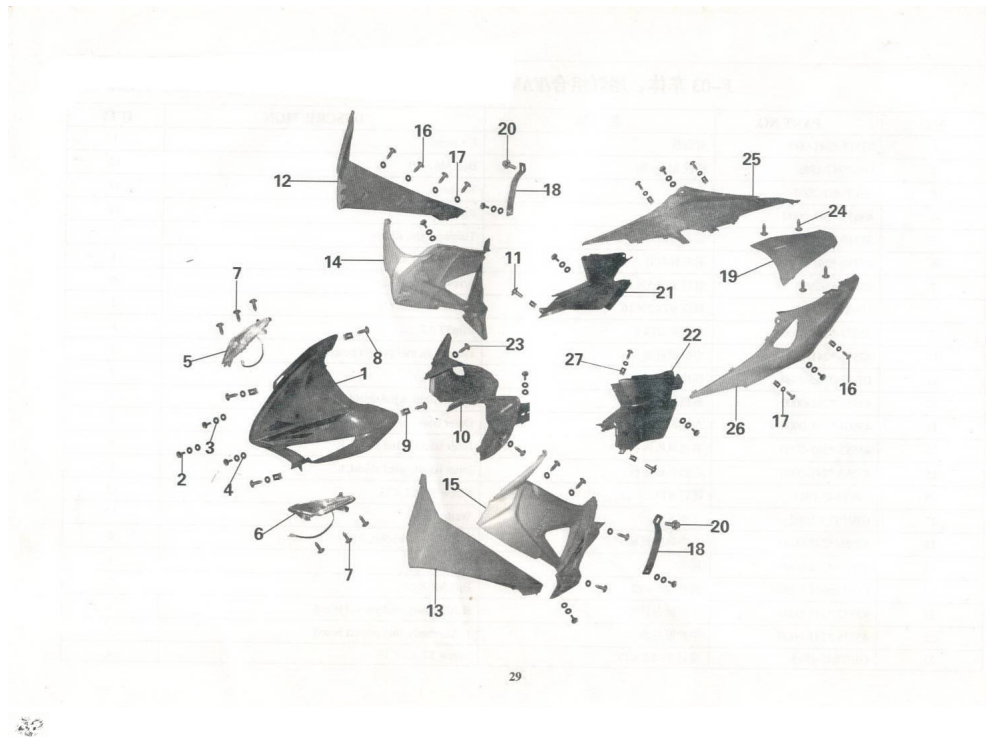

VESTIMENTA

Rating: Not Rated Yet

Price:

Variant price modifier:

Base price with tax:

Price with discount:

Salesprice with discount:

Sales price:

Sales price without tax:

Discount:

Tax amount:

[Ask a question about this product](#)

Description

ESTRUCTURA : VESTIMENTA

Ref.	Título	Código
1	TAPA FRONTAL ROJO	92-53518R0
1	TAPA FRONTAL AMARILLO	92-53518AM
1	TAPA FRONTAL AZUL	92-53518AZ
1	TAPA FRONTAL NEGRO	92-53518NE
1	TAPA FRONTAL GRIS	92-53518GR
2	TORNILLO M6 X 20	92-GB/T9-2
3	ARANDELA 6	92-GB/T9-3
4	GOMA APOYO	92-43633
5	FAROL DE GIRO DERECHO	92-35310
6	FAROL DE GIRO IZQUIERDO	92-35330
7	TORNILLO 3,5 X 12	92-GB/T8-3
8	TORNILLO 4,2 X 16	92-GB/T8-2
9	ANILLO SEEGER 4,2	92-43671
10	PROTECTOR MOTOR	92-43573
11	TORNILLO M5 X 12	92-GB/T9-4
12	CUBREPIERNA EXTERIOR DERECHO ROJO	92-43554R0
12	CUBREPIERNA EXTERIOR DERECHO AMARILLO	92-43554AM
12	CUBREPIERNA EXTERIOR DERECHO AZUL	92-43554AZ
12	CUBREPIERNA EXTERIOR DERECHO NEGRO	92-43554NE
12	CUBREPIERNA EXTERIOR DERECHO GRIS	92-43554GR
12	CUBREPIERNA EXTERIOR DERECHO BLANCO	92-43554BL
13	CUBREPIERNA EXTERIOR IZQUIERDO BLANCO	92-43564BL
13	CUBREPIERNA EXTERIOR IZQUIERDO ROJO	92-43564R0
13	CUBREPIERNA EXTERIOR IZQUIERDO AMARILLO	92-43564AM
13	CUBREPIERNA EXTERIOR IZQUIERDO AZUL	92-43564AZ
13	CUBREPIERNA EXTERIOR IZQUIERDO NEGRO	92-43564NE
13	CUBREPIERNA EXTERIOR IZQUIERDO GRIS	92-43564GR
14	CUBREPIERNA INTERIOR DERECHO ROJO	92-43553R0
14	CUBREPIERNA INTERIOR DERECHO AMARILLO	92-43553AM
14	CUBREPIERNA INTERIOR DERECHO AZUL	92-43553AZ
14	CUBREPIERNA INTERIOR DERECHO NEGRO	92-43553NE
14	CUBREPIERNA INTERIOR DERECHO GRIS	92-43553GR
14	CUBREPIERNA INTERIOR DERECHO BLANCO	92-43553BL
15	CUBREPIERNA INTERIOR IZQUIERDO BLANCO	92-43563BL
15	CUBREPIERNA INTERIOR IZQUIERDO ROJO	92-43563R0
15	CUBREPIERNA INTERIOR IZQUIERDO AMARILLO	92-43563AM
15	CUBREPIERNA INTERIOR IZQUIERDO AZUL	92-43563AZ
15	CUBREPIERNA INTERIOR IZQUIERDO NEGRO	92-43563NE
15	CUBREPIERNA INTERIOR IZQUIERDO GRIS	92-43563GR
16	TORNILLO 3,5 X 13	92-GB/T8
17	ARANDELA 5	92-GB/T9-5
18	TRABA CUBREPIERNA	92-43556
19	TAPA TRASERA ROJA	92-43667R0
19	TAPA TRASERA AMARILLA	92-43667AM
19