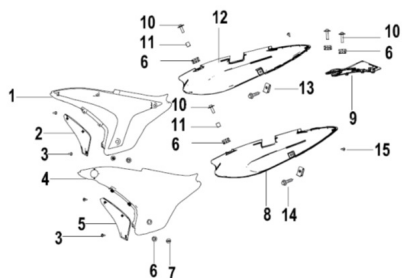

VESTIMENTA LATERAL TRASERA

Rating: Not Rated Yet

Price:

Variant price modifier:

Base price with tax:

Price with discount:

Salesprice with discount:

Sales price:

Sales price without tax:

Discount:

Tax amount:

[Ask a question about this product](#)

Description	Ref.	Título	Código
	1	CACHA LATERAL DERECHA GRIS	
	2	MOLDURA DE CACHA LATERAL DER. NEGRO	
	3	TORNILLO ST4.2 x 13	
	4	CACHA LATERAL	
	5	PLASTICO