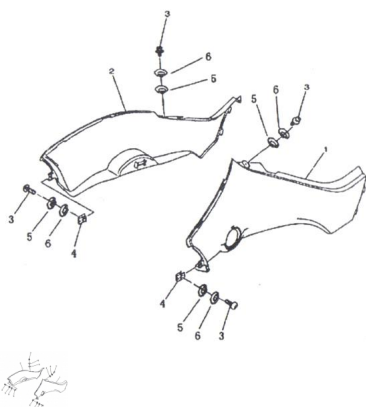

VESTIMENTA IZQUIERDA Y DERECHA

Rating: Not Rated Yet

Price:

Variant price modifier:

Base price with tax:

Price with discount:

Salesprice with discount:

Sales price:

Sales price without tax:

Discount:

Tax amount:

[Ask a question about this product](#)

Description	Ref.	Título	Código
	1		
	1		
	2		
	2		
	3	TORNILLO M6 X 16	11-80590

ESTRUCTURA : VESTIMENTA IZQUIERDA Y DERECHA

Ref.	Título	Código
4	RETEN DE TUERCA M6	
5		
6		11-80600