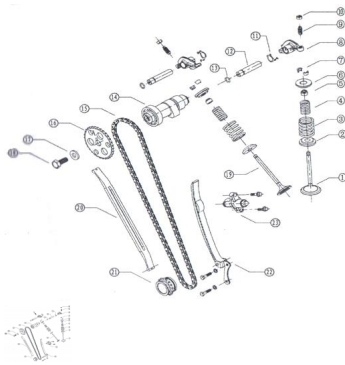

VÁLVULAS

Rating: Not Rated Yet

Price:

Variant price modifier:

Base price with tax:

Price with discount:

Salesprice with discount:

Sales price:

Sales price without tax:

Discount:

Tax amount:

[Ask a question about this product](#)

Description	Ref.	Título	Código
	1	VALVULA DE ADMISION	
	2	ANILLO DE APOYO DE RESORTE	
	3	RESORTE EXTERNO DE VALVULA	
	4	RESORTE INFERIOR DE VALVULA	
	5	RETEN DE VALVULA