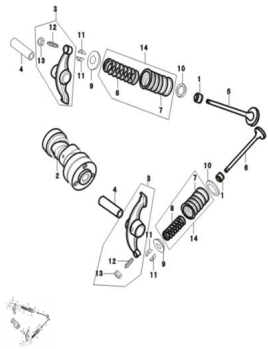

VALVULAS

Rating: Not Rated Yet

Price:

Variant price modifier:

Base price with tax:

Price with discount:

Salesprice with discount:

Sales price:

Sales price without tax:

Discount:

Tax amount:

[Ask a question about this product](#)

Description	Ref.	Título	Código
	1	RETEN DE VALVULA	
	2	ARBOL DE LEVAS	
	3	BALANCIN ARBOL DE LEVAS	
	4	PERNO ARBOL DE LEVAS	
	5	VALVULA DE ADMISION