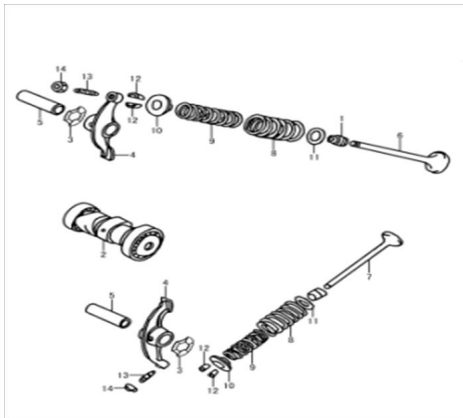

VALVULAS Y ARBOL DE LEVAS

Rating: Not Rated Yet

Price:

Variant price modifier:

Base price with tax:

Price with discount:

Salesprice with discount:

Sales price:

Sales price without tax:

Discount:

Tax amount:

[Ask a question about this product](#)

Description

MOTOR : VALVULAS Y ARBOL DE LEVAS

	Ref.	Título	Código
1		RETEN DE VALVULA	5-09289-05010
2		ARBOL DE LEVAS	5-11230H12010
3		ARANDELA EJE ARBOL DE LEVAS	5-11261H12010
4		HORQUILLA ARBOL DE LEVAS	5-11211H12020
5		EJE ARBOL DE LEVAS	5-11178H12000
6		VALVULA DE ADMISION	5-11171H12000
7		VALVULA DE ESCAPE	5-11172H12000
8		RESORTE EXTERNO	5-11176H12000
9		RESORTE INTERNO	5-11177H12000
10		PORTA RESORTE SUPERIOR	5-11173H12000
11		PORTA RESORTE INTERIOR	5-11175H12000
12		ABRAZADERA VALVULA	5-11174H12000
13		TORNILLO AJUSTA VALVULA	5-11212H12000
14		TUERCA AJUSTE VALVULA	5-11213H12000