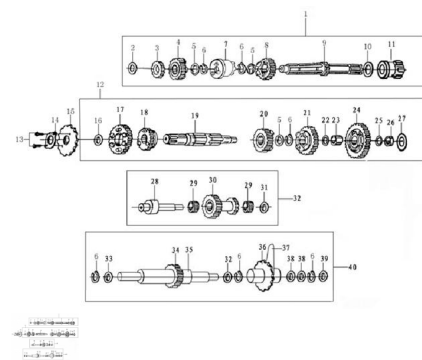

TRANSMISION

Rating: Not Rated Yet

Price:

Variant price modifier:

Base price with tax:

Price with discount:

Salesprice with discount:

Sales price:

Sales price without tax:

Discount:

Tax amount:

[Ask a question about this product](#)

Description	Ref.	Título	Código
	1	C. EJE PRIMARIO	57-23200
	2		57-93301
	3		57-23222
	4		57-23222
	5		57-23223
	6	ANILLO 20	57-B0089
	7		57-23229