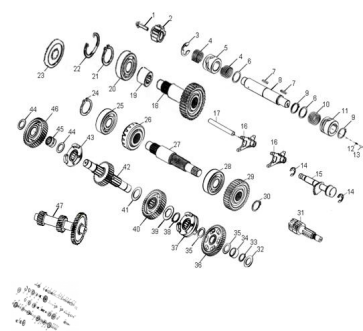

## TRANSMISION

Rating: Not Rated Yet

**Price:**

Variant price modifier:

Base price with tax:

Price with discount:

Salesprice with discount:

Sales price:

Sales price without tax:

Discount:

Tax amount:

[Ask a question about this product](#)

Description	Ref.	Título	Código
	1	TORNILLO M6 X 16 X 1,0	63-96000
	2		63-24310
	3	ANILLO SE GURIDAD	63-94513
	4	RESORTE	63-24303
	5	TAMBOR DE EJE	63-24301
	6		63-94101
	7	CHAVETA	63-90472
	8	EJE TAMBOR VARIADOR	63-24308
	9	ANILLO SE	63-94511

**MOTOR : TRANSMISION**

Ref.	Título	Código
		GURIDAD
10	RESORTE	63-24307
11	TAMBOR DE EJE	63-24309
12	RESORTE DE TAMBOR	63-24253
13	RODILLO TAMBOR	63-24252
14	ANILLO SE GURIDAD	63-94513
15		63-24611
16		63-24231
17	EJE ENGR ANAJE VARIADOR	63-24241
18		63-23443
19		63-96200
20		63-96100
21	ANILLO SE GURIDAD	63-94511
22	ANILLO SE GURIDAD	63-94512
23	RETEN	63-96500
24	ANILLO SE GURIDAD	63-94511
25		63-96100
26		63-23433
27	EJE ENGR ANAJE EXTERIOR	63-23431
28		63-96100
29		63-23432
30	ANILLO SE GURIDAD	63-94511
31	EJE COND UCTOR	63-23411
32		63-94101

**MOTOR : TRANSMISION**

---

Ref.	Título	Código	
	33	ANILLO SE GURIDAD	63-94511
	34	CUELLO DE EJE	63-23442
	35		63-94101
	36		63-23450
	37	CABEZAL VARIADOR	63-22430
	38	ANILLO SE GURIDAD	63-94511
	39		63-23435
	40		63-23460
	41		63-94101
	42	EJE DE TR	63-23441
	43	CABEZAL EJE COND UCTOR	63-23445
	44		63-94101
	45		63-96200
	46		63-23444
	47	C. EJE SE	63-23420