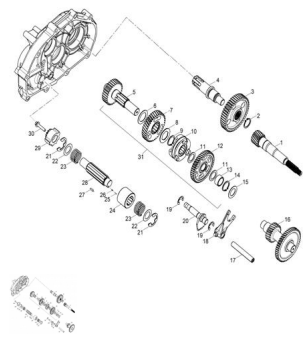

TRANSMISION

Rating: Not Rated Yet

Price:

Variant price modifier:

Base price with tax:

Price with discount:

Salesprice with discount:

Sales price:

Sales price without tax:

Discount:

Tax amount:

[Ask a question about this product](#)

Description	Ref.	Título	Código
	1	EJE COND UCTOR	62-23411
	2	ANILLO SE GURIDAD 25	62-94511
	3		62-23432
	4	EJE ENGR ANAJE EXTERIOR	62-23431
	5	EJE DE TR	62-23441
	6		62-94101