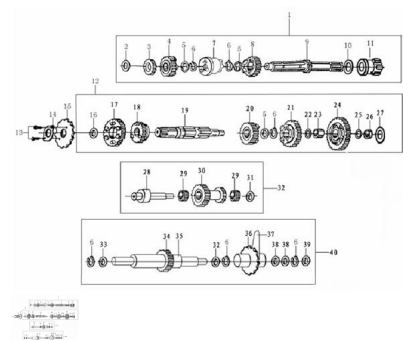

TRANSMISION

Rating: Not Rated Yet

Price:

Variant price modifier:

Base price with tax:

Price with discount:

Salesprice with discount:

Sales price:

Sales price without tax:

Discount:

Tax amount:

[Ask a question about this product](#)

Description	Ref.	Título	Código
	1	C. EJE PRIMARIO	57-23200
	2		57-93301
	3		57-23222
	4		57-23222
	5		57-23223
	6	ANILLO 20	57-B0089
	7		57-23229