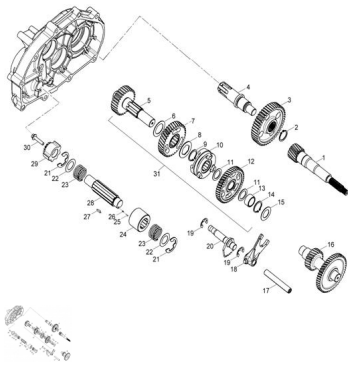

TRANSMISION (FX 300)

Rating: Not Rated Yet

Price:

Variant price modifier:

Base price with tax:

Price with discount:

Salesprice with discount:

Sales price:

Sales price without tax:

Discount:

Tax amount:

[Ask a question about this product](#)

Description	Ref.	Título	Código
	1	EJE COND UCTOR	62-23411
	2	ANILLO SE GURIDAD 25	62-94511
	3		62-23432
	4	EJE ENGR ANAJE EXTERIOR	62-23431
	5	EJE DE TR	62-23441
	6		62-94101