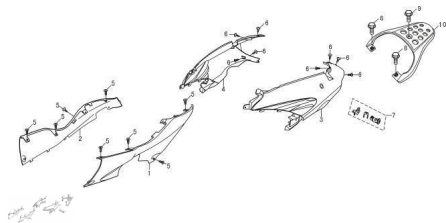

TAPAS LATERALES

Rating: Not Rated Yet

Price:

Variant price modifier:

Base price with tax:

Price with discount:

Salesprice with discount:

Sales price:

Sales price without tax:

Discount:

Tax amount:

[Ask a question about this product](#)

Description

Ref.	Título	Código
1	TAPA LATERAL TRASERA IZQUIERDA NEGRA	85-341030NE
1	TAPA LATERAL TRASERA IZQUIERDA ROJO	85-341030RO
1	INTERIOR LATERAL IZQUIERDO GRIS	85-341030GR
2	INTERIOR LATERAL DERECHO GRIS	85-341050GR
2	TAPA LATERAL TRASERA DERECHA ROJO	85-341050RO
2	TAPA LATERAL TRASERA DERECHA NEGRA	85-341050NE
3	COBERTOR TRASERO IZQUIERDONEGRO	85-342350NE
3	COBERTOR TRASERO IZQUIERDO ROJO	85-342350RO
4	COBERTOR TRASERO DELANTERO ROJO	85-342360RO
4	COBERTOR TRASERO DELANTERO NEGRO	85-342360NE
5	TORNILLO 4,8 X 13	85-380310

ESTRUCTURA : TAPAS LATERALES

	Ref.	Título		Código
6		TORNILLO 4,8 X 13		85-380310
7		KIT TAMBORES DE CONTACTO Y TRABA		85-500320
8		TORNILLO C/FLANGE M8 X 40		85-380140
9		TORNILLO C/FLANGE M8 X 40		85-380140
10		MANIJA PORTAEQUIPAJE TRASERA		85-330640
12		TAPA TRASERA GRIS		85-80040GR
12		TAPA TRASERA NEGRA		85-80040NE
12		TAPA TRASERA ROJO		85-80040RO