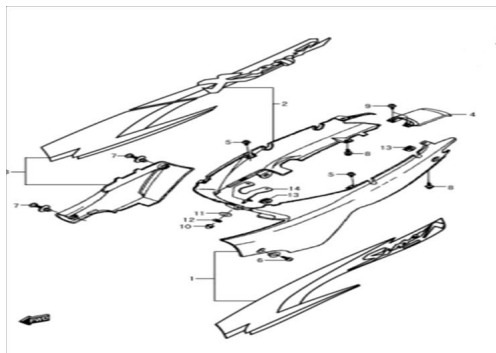

## TAPAS LATERALES

Rating: Not Rated Yet

**Price:**

Variant price modifier:

Base price with tax:

Price with discount:

Salesprice with discount:

Sales price:

## ESTRUCTURA : TAPAS LATERALES

---

Ref.	Título	Código
1	TAPA LATERAL IZQUIERDA	5-47211H50040
1	TAPA LATERAL IZQUIERDA NEGRA	5-47211H50040NE
1	TAPA LATERAL IZQUIERDA VERDE OSCURO	5-47211H50040VE
1	TAPA LATERAL IZQUIERDA GRIS	5-47211H50040GR
1	TAPA LATERAL IZQUIERDA BORDO	5-47211H50040BO
2	TAPA LATERAL DERECHA	5-47111H50040
2	TAPA LATERAL DERECHA NEGRA	5-47111H50040NE
2	TAPA LATERAL DERECHA VERDE OSCURO	5-47111H50040VE
2	TAPA LATERAL DERECHA GRIS	5-47111H50040GR
2	TAPA LATERAL DERECHA BORDO	5-47111H50040BO
3	TAPA BATERIA	5-47121H50030
3	TAPA BATERIA NEGRA	5-47121H50030NE
3	TAPA BATERIA VERDE OSCURO	5-47121H50030VE
3	TAPA BATERIA GRIS	5-47121H50030GR
3	TAPA BATERIA BORDO	5-47121H50030BO
4	TAPA UNION TRASERA	5-47371H50000
4	TAPA UNION TRASERA NEGRA	5-47371H50000NE
4	TAPA UNION TRASERA VERDE OSCURO	5-47371H50000VE
4	TAPA UNION TRASERA GRIS	5-47371H50000GR
4	TAPA UNION TRASERA BORDO	5-47371H50000BO
5	TORNILLO	5-47151H50000
6	TORNILLO	5-47152H50000
7	TORNILLO	5-47152H50000-2
8	TORNILLO	5-09116-06144
9	TORNILLO	5-01550-06123
10	TUERCA	5-08313-10057
11	ARANDELA	5-09160-05037
12	ARANDELA	5-08321-001057
13	ARANDELA DE GOMA	5-08321-01057
14	SOPORTE TAPA LATERAL	5-68471H50000
14	SOPORTE TAPA LATERAL	5-68741H50000