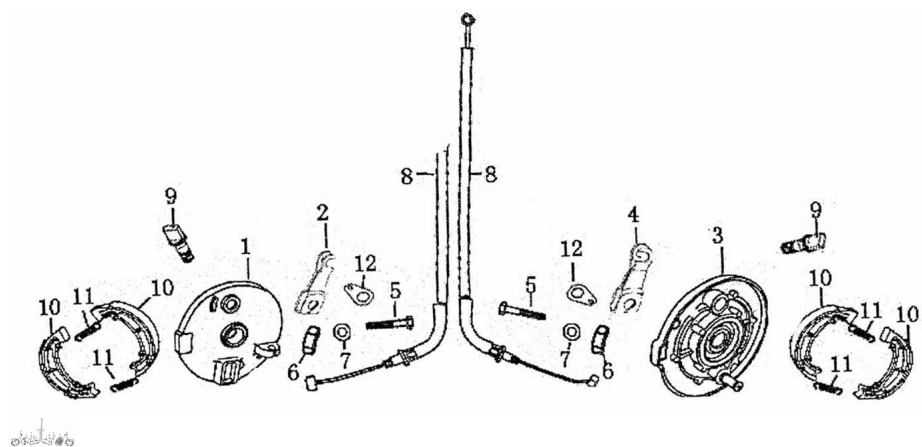

TAPA MAZA DELANTERA DERECHA

Rating: Not Rated Yet

Price:

Variant price modifier:

Base price with tax:

Price with discount:

Salesprice with discount:

Sales price:

Sales price without tax:

Discount:

Tax amount:

[Ask a question about this product](#)

Description	Ref.	Título	Código
	1	TAPA MAZA DEL ANTERA DERECHA	4-55160
	2	BRAZO DE FRENO DE LANTERO DERECHO	4-55181
	3	TAPA MAZA DEL IZQ ZCT 110 - 125 - 150	4-55170
	4	BRAZO DE FRENO DE LANTERO	4-55183

ESTRUCTURA : TAPA MAZA DELANTERA DERECHA

Ref.	Título	Código
5	TORNILLO M6 X 36	
8	CABLE DE FRENO DE LANTERO	4-46100
9	LEVA DE FRENO DE LANTERO	4-55112
10	ZAPATA DE FRENO DEL ZCT 110 - 125 - 150	4-55120
11	RESORTE ZAPATA DE FRENO	4-55111
12		4-55115