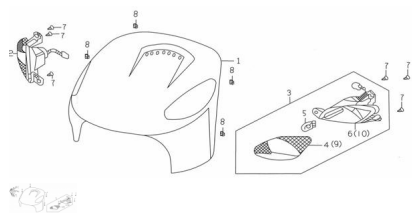

TAPA FRONTAL Y GIROS

Rating: Not Rated Yet

Price:

Variant price modifier:

Base price with tax:

Price with discount:

Salesprice with discount:

Sales price:

Sales price without tax:

Discount:

Tax amount:

[Ask a question about this product](#)

Description

ESTRUCTURA : TAPA FRONTAL Y GIROS

	Ref.	Título	Código
1		TAPA FRONTAL AZUL	25-64301-FYG1AZ
1		TAPA FRONTAL BORDO	25-64301-FYG1BO
1		TAPA FRONTAL NEGRO	25-64301-FYG1NE
1		TAPA FRONTAL GRIS	25-64301-FYG1GR
1		TAPA FRONTAL VERDE OSCURO	25-64301-FYG1VE
2		GIRO DELANTERO DERECHO	25-33450-FYG10C
3		GIRO DELANTERO IZQUIERDO	25-33410-FYG10C
4		LENTE GIRO DELANTERO IZQUIERDO	25-33416-FYG10C
5		LAMPARA 12V-10W	25-33420-FYG10C
6		CUERPO FAROL DE GIRO IZQUIERDO	25-33417-FYG10C
7		TORNILLO ST4,2 X 10	25-GB845-85-421
8		TUERCA FLOTANTE TAPA FRONTAL	25-90220-48000-
9		LENTE GIRO DELANTERO DERECHO	25-33456-FYG10C
10		CUERPO FAROL DE GIRO DERECHO	25-33457-FYG10C