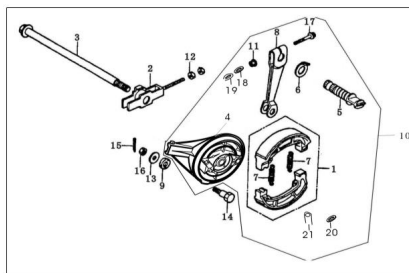

TAPA DE MAZA TRASERA

Rating: Not Rated Yet

Price:

Variant price modifier:

Base price with tax:

Price with discount:

Salesprice with discount:

Sales price:

Sales price without tax:

Discount:

Tax amount:

[Ask a question about this product](#)

Description	Ref.	Título	Código
	1	C ONJ, ZAPATA DE FRENO TRASERO	74-29095
	2	AJUSTE DE CADENA GUIA	74-31143
	4	CUBIERTA DE FRENO TRASERO	74-29091
	5	LEVA DE FRENO TRASERO	74-29086
	6		74-29088
	7	RESORTE DE ZAPATA	74-38114