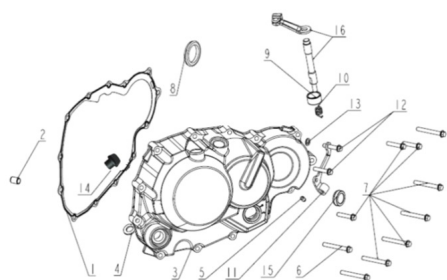

## TAPA DE EMBRAGUE (RKV)

Rating: Not Rated Yet

**Price:**

Variant price modifier:

Base price with tax:

Price with discount:

Salesprice with discount:

Sales price:

Sales price without tax:

Discount:

Tax amount:

[Ask a question about this product](#)

Description	Ref.	Título	Código
	3A	TAPA DE EMBRAGUE	
	1	JUNTA TAPA DE EMBRAGUE	
	2	GUIAS	
	4	O	
	5	SELLO DE ACEITE	

Ref.	Título	Código
6	TORNILLO M6X48	
7	TORNILLO M6X38	
8	RETEN 16X28X7	
9	SELLO DE ACEITE	
10	RESORTE DE EMBRA GUE	
11	PASA CABLE DE	
12	TORNILLO M6x40	
13		
14		
15		
16		