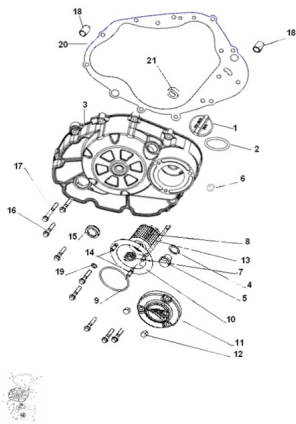

TAPA DE EMBRAGUE

Rating: Not Rated Yet

Price:

Variant price modifier:

Base price with tax:

Price with discount:

Salesprice with discount:

Sales price:

Sales price without tax:

Discount:

Tax amount:

[Ask a question about this product](#)

Description	Ref.	Título	Código
	1	Tapón de aceite	
	2	O-ring de 17 x 3,55	
	3	Cubierta lateral derecha (Qianjiang gris)	
	4	Arandela	

MOTOR : TAPA DE EMBRAGUE

Ref.	Título	Código
5	Tapón	
6	Junta tórica 12.5 x 1.8	
7	Resorte	
8	Modulo de elemento filtrante de papel	
9	Junta tórica 52.6 x 2.4	
10	Junta cubierta decorativa	
11	Cubierta decorativa	
12	Tapa tuercas M6	
13	Esparrago	
14	Perno M6 x 12	
15		
16	TORNILLO M6 x 30	
17	Tornillo hexagonal M6 x 45	
18	clavijas de	
19		
20	Junta	
21	Sello de aceite	