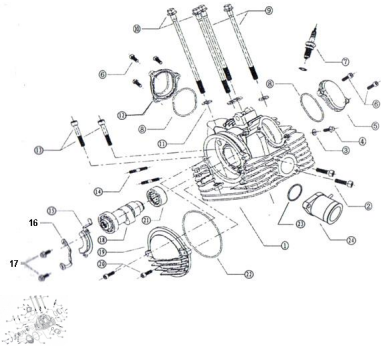

TAPA DE CILINDRO

Rating: Not Rated Yet

Price:

Variant price modifier:

Base price with tax:

Price with discount:

Salesprice with discount:

Sales price:

Sales price without tax:

Discount:

Tax amount:

[Ask a question about this product](#)

Description	Ref.	Título	Código
	1	CABEZA DE CILINDRO	
	2	TORNILLO ALLEM CABEZA H	
	3		
	4	TORNILLO CON FLANGE CABEZA HEX M6 X	11-80090

MOTOR : TAPA DE CILINDRO

Ref.	Título	Código
		12
5	CUBIERTA INTERIOR DE CABEZA DE CILINDRO	
6	TORNILLO ALLEN CABEZA H	
7	BUJIA (NGK DR8EA)	
8	O-RING 58 X 2.4	
9	TORNILLO CON FLANGE M10 X 215	
10	TORNILLO CON FLANGE M10 X 240	
11		
12	CUBIERTA EXTERIOR DE CABEZA DE CILINDRO	
13	TORNILLO ALLEN CABEZA HEX M8 X 50	11-80485
14		
15	PLACA DE ARBOL DE LEVAS-1	
16	PLACA DE ARBOL DE LEVAS-2	
17	TORNILLO CON FLANGE CABEZA HEX M8 X 14	11-80095
18		
19	CUBIERTA	

Ref.	Título	Código
		IZQ DE TAPA DE CILINDRO
20	TORNILLO ALLEM CABEZA HEX M6 X 25	11-80480
21	JAUJA DE AGUJAS HK2512	
22	O-RING 107 X 2.4	
23	O-RING 43.5 X 2	
24	TUBO DE ADMISION	