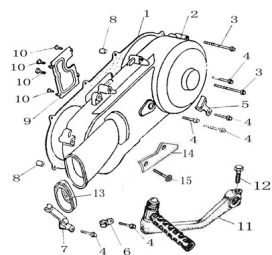

TAPA CARTER LADO VOLANTE

Rating: Not Rated Yet

Price:

Variant price modifier:

Base price with tax:

Price with discount:

Salesprice with discount:

Sales price:

Sales price without tax:

Discount:

Tax amount:

[Ask a question about this product](#)

Description

Ref.	Título	Código
1	JUNTA TAPA CARTER IZQ.	137-52T-1-506
2	TAPA CARTER IZQ.	137-52T-1-501
3	TORNILLO M6X65	137-GBT1667411
4	TORNILLO M6X40	137-GBT1667412
5	SOPORTE CABLE DE FRENO	137-52T-1-505
6	SOPORTE DE RETORNO CARB.	137-52T-1-503
7	SOPORTE CABLE DE ACELERADOR	137-52T-1-504
8	PERNO 8X14	137-52T-1-112
9	Placa guia	137-52T-1-502