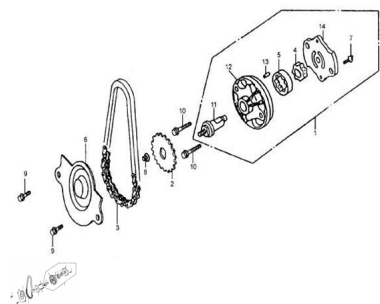

## TAPA CARTER LADO VOLANTE

Rating: Not Rated Yet

**Price:**

Variant price modifier:

Base price with tax:

Price with discount:

Salesprice with discount:

Sales price:

### Description

Ref.	Título	Código
1	CONJUNTO BOMBA DE ACEITE	85-150010042
1	JUNTA TAPA CARTER IZQ.	137-52T-1-506
2	TAPA CARTER IZQ.	137-52T-1-501
2	ENGRANAJE CADENA DE ARRANQUE 19T	85-150070023
3	CADENA DE ARRANQUE	85-150170003
3	TORNILLO M6X65	137-GBT1667411
4	TORNILLO M6X40	137-GBT1667412
4	ROTOR INTERIOR, BOMBA DE ACEITE	85-150050019
5	ROTOR EXTERIOR, BOMBA DE ACEITE	85-150060018
5	SOPORTE CABLE DE FRENO	137-52T-1-505
6	SOPORTE DE RETORNO CARB.	137-52T-1-503
6	PLACA SEPARADORA, BOMBA DE ACEITE	85-150270002
7	TORNILLO M3X10	85-380200074
7	SOPORTE CABLE DE ACELERADOR	137-52T-1-504
8	PERNO 8X14	137-52T-1-112
8	TUERCA HEXAGONAL M6	85-380370003
9	TORNILLO M6X12	85-380140001
9	Placa guia	137-52T-1-502
10	TORNILLO M6X25	85-380140102
10	TORNILLO ST4,2X8	137-GB/T 845

# MOTOR : TAPA CARTER LADO VOLANTE

---

	Ref.	Título		Código
11		PALANCA DE ARRANQUE		137-52T-4-208
11		EJE BOMBA DE ACEITE		85-150080021
12		CUERPO, BOMBA DE ACEITE		85-150020016
12		TORNILLO M6X25		137-GB/T 16674
13		Placa guía		137-52T-1-502
13		PERNO 4X6.5		85-380600096
14		TAPA BOMBA DE ACEITE		85-150040015
14		Placa guía		137-52T-1-507
15		TORNILLO M6X25		137-GB/T 16674