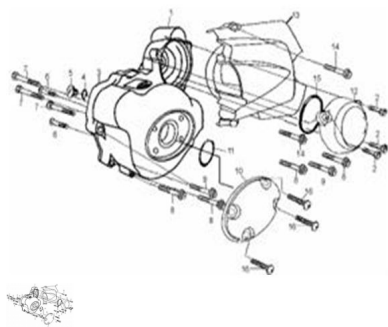

## TAPA CARTER LADO VOLANTE

Rating: Not Rated Yet

**Price:**

Variant price modifier:

Base price with tax:

Price with discount:

Salesprice with discount:

Sales price:

Sales price without tax:

Discount:

Tax amount:

[Ask a question about this product](#)

| Description | Ref. | Título                                     | Código   |
|-------------|------|--|----------|
|             | 1    | TAPA<br>CARTER<br>LADO<br>VOLANTE          | 74-11040 |
|             | 2    | TORNILLO<br>M8x25                          | 74-38014 |
|             | 3    | JUNTA<br>TAPA<br>CARTER<br>LADO<br>VOLANTE | 74-11042 |
|             | 4    |  | 74-38084 |
|             | 5    | VENTANA<br>PUESTA A<br>PUNTO               | 74-11044 |
|             | 6    | TORNILLO<br>M8x25                          | 74-38014 |
|             | 7    | TORNILLO                                   | 74-38014 |

**MOTOR : TAPA CARTER LADO VOLANTE**

---

| Ref. | Título                       | Código   |
|------|------------------------------|----------|
|      |                              | M8x25    |
| 8    | TORNILLO<br>M8x25            | 74-38014 |
| 9    | TORNILLO<br>M8x25            | 74-38014 |
| 10   | PLACA ES<br>TAMPADA<br>MARCA | 74-11043 |
| 11   |                              | 74-38084 |
| 12   | TAPA ENG<br>RANAJE           | 74-11046 |
| 13   | TAPA<br>PIÑON                | 74-11052 |
| 14   | TORNILLO<br>M8x25            | 74-38014 |
| 15   |                              | 74-38084 |
| 16   | TORNILLO<br>M8x25            | 74-38014 |