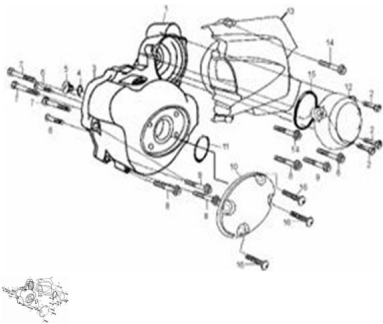

## TAPA CARTER LADO VOLANTE

Rating: Not Rated Yet

**Price:**

Variant price modifier:

Base price with tax:

Price with discount:

Salesprice with discount:

Sales price:

Sales price without tax:

Discount:

Tax amount:

[Ask a question about this product](#)

Description	Ref.	Título	Código
	1	TAPA CARTER LADO VOLANTE	74-11040
	2	TORNILLO M8x25	74-38014
	3	JUNTA TAPA CARTER LADO VOLANTE	74-11042
	4		74-38084
	5	VENTANA PUESTA A PUNTO	74-11044
	6	TORNILLO M8x25	74-38014
	7	TORNILLO	74-38014

**MOTOR : TAPA CARTER LADO VOLANTE**

---

Ref.	Título	Código
		M8x25
8	TORNILLO M8x25	74-38014
9	TORNILLO M8x25	74-38014
10	PLACA ES TAMPADA MARCA	74-11043
11		74-38084
12	TAPA ENG RANAJE	74-11046
13	TAPA PIÑON	74-11052
14	TORNILLO M8x25	74-38014
15		74-38084
16	TORNILLO M8x25	74-38014