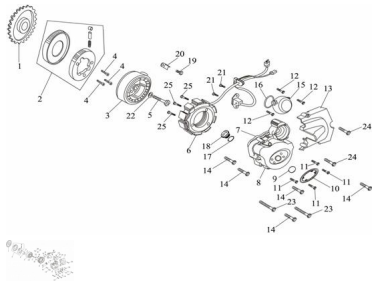

## TAPA CARTER LADO VOLANTE / VOLANTE MAGNETICO

Rating: Not Rated Yet

**Price:**

Variant price modifier:

Base price with tax:

Price with discount:

Salesprice with discount:

Sales price:

Sales price without tax:

Discount:

Tax amount:

[Ask a question about this product](#)

Description	Ref.	Título	Código
	1	Engranaje de acople de generador	
	2	Conj. Acople de generador	
	3	Conj. Rotor	
	4	Tornillo M8x18	20-80175
	5	Tornillo	
	6	Conj. Estator	
	7	Junta de	

**MOTOR : TAPA CARTER LADO VOLANTE / VOLANTE MAGNETICO**

Ref.	Título	Código
		cubierta de semicárter izquierdo
8	Cubierta de semicárter izquierdo	
9	O-ring 27x2.5	20-80140
10	Tapa de logo	
11	Tornillo M6x12	20-80160
12	Tornillo M6x20	20-80165
13	Cubierta de piñón	
14	Tornillo M6x40	20-80180
15	Tapa de engranaje	
16	O-ring 63x3	
17	O-ring 13.8x2.5	
18	Tapón	
19	Tornillo M6x12	20-80160
20	Placa de presión 2	
21	Tornillo M5x16	
22	Arandela	
23	Tornillo M6x50	20-80190
24	Tornillo M6x20	20-80165
25	Tornillo M5x25	