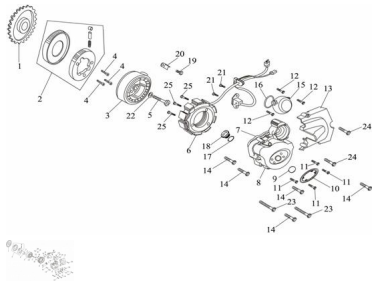

TAPA CARTER LADO VOLANTE / VOLANTE MAGNETICO

Rating: Not Rated Yet

Price:

Variant price modifier:

Base price with tax:

Price with discount:

Salesprice with discount:

Sales price:

Sales price without tax:

Discount:

Tax amount:

[Ask a question about this product](#)

Description	Ref.	Título	Código
	1	Engranaje de acople de generador	
	2	Conj. Acople de generador	
	3	Conj. Rotor	
	4	Tornillo M8x18	20-80175
	5	Tornillo	
	6	Conj. Estator	
	7	Junta de	

Ref.	Título	Código	
		cubierta de semicárter izquierdo	
8	Cubierta de semicárter izquierdo		
9	O-ring 27x2.5	20-80140	
10	Tapa de logo		
11	Tornillo M6x12	20-80160	
12	Tornillo M6x20	20-80165	
13	Cubierta de piñón		
14	Tornillo M6x40	20-80180	
15	Tapa de engranaje		
16	O-ring 63x3		
17	O-ring 13.8x2.5		
18	Tapón		
19	Tornillo M6x12	20-80160	
20	Placa de presión 2		
21	Tornillo M5x16		
22	Arandela		
23	Tornillo M6x50	20-80190	
24	Tornillo M6x20	20-80165	
25	Tornillo M5x25		