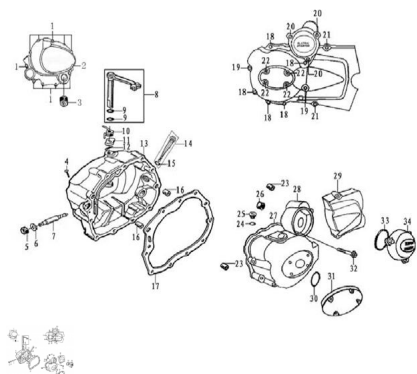

TAPA CARTER LADO VOLANTE - EMBRAGUE

Rating: Not Rated Yet

Price:

Variant price modifier:

Base price with tax:

Price with discount:

Salesprice with discount:

Sales price:

Sales price without tax:

Discount:

Tax amount:

[Ask a question about this product](#)

Description	Ref.	Título	Código
	1	TORNILLO M6 X 40	57-B1667
	2	TORNILLO M6 X 40	57-B1667
	3	VENTANA CHEQUEO NIVEL ACEITE	57-12426
	4	TORNILLO M5 X 25	57-B0082
	5	RETEN 6,5 X 14,5 X 7	57-90307
	6		57-93301
	7	EJE	57-87301
	8	PALANCA DE EMBRA	57-2242A

Ref.	Título	Código
		GUE CON EJE
9	O-RING 33,5 X 3	57-90101
10	RESORTE EJE PALANCA DE EMBRA GUE	57-22427
11	LEVA PALANCA DE CAMBIOS	57-22429
12	CHAVETA PALANCA DE EMBRA GUE	57-91523
13	TAPA CARTER LADO EMB RAGUE	57-12421
14	VARILLA	57-14301
15	O-RING 33,5 X 3	57-90101
16	PERNO 10 X 1,6	57-91521
17	JUNTA TAPA CARTER LADO EMB RAGUE	57-90206
18	TORNILLO M6 X 40	57-B1667
19	TORNILLO M6 X 40	57-B1667
20	TORNILLO M6 X 40	57-B1667
21	TORNILLO M6 X 40	57-B1667
22	TORNILLO M6 X 12	57-B0081
23	PERNO 10 X 1,6	57-91521
24	O-RING 33,5 X 3	57-90101
25	TAPON VENTANA PUESTA A PUNTO	57-12303
26		57-92102
27	JUNTA TAPA CARTER LADO VOLANTE	57-90204
28	TAPA FRONTAL,	57-12301

Ref.	Título	Código	
29	TAPA CUBRE PIÑON	57-12302	
30	O-RING 33,5 X 3	57-90101	
31	TAPA EST AMPADA DE MARCA	57-12307	
32	TORNILLO M6 X 40	57-B1667	
33	O-RING 33,5 X 3	57-90101	
34	CUBRE SO LENOIDE DE	57-12308	