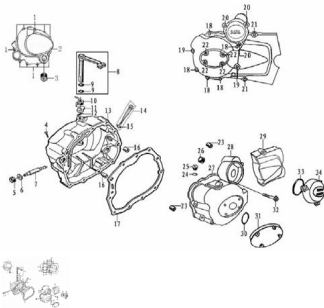

## TAPA CARTER LADO VOLANTE / EMBRAGUE

Rating: Not Rated Yet

**Price:**

Variant price modifier:

Base price with tax:

Price with discount:

Salesprice with discount:

Sales price:

Sales price without tax:

Discount:

Tax amount:

[Ask a question about this product](#)

Description	Ref.	Título	Código
	1	TORNILLO M6 X 40	57-B1667
	2	TORNILLO M6 X 40	57-B1667
	3	VENTANA CHEQUEO NIVEL ACEITE	57-12426
	4	TORNILLO M5 X 25	57-B0082
	5	RETEN 6,5 X 14,5 X 7	57-90307
	6		57-93301
	7	EJE	57-87301
	8	PALANCA DE EMBRA GUE CON EJE	57-2242A

Ref.	Título	Código	
9	O-RING 33,5 X 3	57-90101	
10	RESORTE EJE PALANCA DE EMBRA GUE	57-22427	
11	LEVA PALANCA DE CAMBIOS	57-22429	
12	CHAVETA PALANCA DE EMBRA GUE	57-91523	
13	TAPA CARTER LADO EMB RAGUE	57-12421	
14	VARILLA	57-14301	
15	O-RING 33,5 X 3	57-90101	
16	PERNO 10 X 1,6	57-91521	
17	JUNTA TAPA CARTER LADO EMB RAGUE	57-90206	
18	TORNILLO M6 X 40	57-B1667	
19	TORNILLO M6 X 40	57-B1667	
20	TORNILLO M6 X 40	57-B1667	
21	TORNILLO M6 X 40	57-B1667	
22	TORNILLO M6 X 12	57-B0081	
23	PERNO 10 X 1,6	57-91521	
24	O-RING 33,5 X 3	57-90101	
25	TAPON VENTANA PUESTA A PUNTO	57-12303	
26		57-92102	
27	JUNTA TAPA CARTER LADO VOLANTE	57-90204	
28	TAPA FRONTAL,	57-12301	
29	TAPA CUBRE	57-12302	

Ref.	Título	Código
		PIÑÓN
30	O-RING 33,5 X 3	57-90101
31	TAPA EST AMPADA DE MARCA	57-12307
32	TORNILLO M6 X 40	57-B1667
33	O-RING 33,5 X 3	57-90101
34	CUBRE SO LENOIDE DE	57-12308