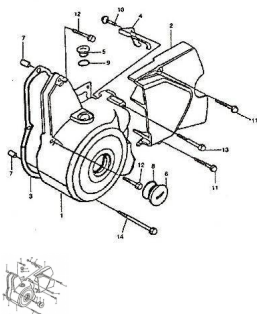

## TAPA CARTER LADO VOLANTE

Rating: Not Rated Yet

**Price:**

Variant price modifier:

Base price with tax:

Price with discount:

Salesprice with discount:

Sales price: 1,00 \$

Sales price without tax: 1,00 \$

Discount:

Tax amount:

[Ask a question about this product](#)

Description	Ref.	Título	Código
	1	TAPA CARTER LADO VOLANTE GRIS	52-11400
	1	TAPA CARTER LADO VOLANTE NEGRO BRILLANTE	52-11400NE
	1	TAPA CARTER LADO VOLANTE NEGRO MATE	92-11400NM
	2	TAPA PIÑON GRIS	52-11451
	2	TAPA PIÑON NEGRO BRILLANTE	52-11451NE
	2	TAPA PIÑON NEGRO MATE	92-11451NM
	3	JUNTA	52-11419
	4	GRAMPA	52-31371
	5	TUERCA	52-11413
	6	TUERCA	52-11412
	7	PERNO	52-11318
	8	O-RING 27X2,0	52-11415
	9	O-RING 18X3	52-11414
	10	TORNILLO M6X16	52-GB/T 16674
	11	TORNILLO M6X16	52-GB/T 16674
	12	TORNILLO M6X16	52-GB/T 16674
	13	TORNILLO M6X16	52-GB/T 16674
	14	TORNILLO M6X16	52-GB/T 16674