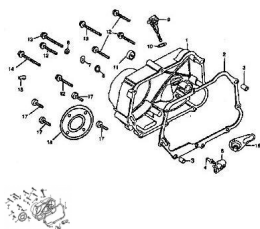

TAPA CARTER LADO EMBRAGUE

Rating: Not Rated Yet

Price:

Variant price modifier:

Base price with tax:

Price with discount:

Salesprice with discount:

Sales price:

Sales price without tax:

Discount:

Tax amount:

[Ask a question about this product](#)

Description

Ref.	Título	Código
1	TAPA CARTER LADO EMBRAGUE	52-11310
1	TAPA CARTER LADO EMBRAGUE NEGRO BRILLANTE	52-11310NE
1	TAPA CARTER LADO EMBRAGUE NEGRO MATE	92-11310NM
2	JUNTA	52-11319
3	PERNO	52-11318
4	TORNILLO DE AJUSTE DE EMBRAGUE	52-21871
5	PLATO DE DISCO DE LEVA	52-21830
6	O-RING7.5X1.8	52-21873
7	ARANDELA	52-21872
8	TUERCA M8	52-GB/T6170-1
9	VARILLA DE MEDICIÓN DE ACEITE	52-15611
10	O-RING7.5X1.8	52-15612
11	SELLO DE LUBRICANTE,	52-27190
12	TORNILLO M6 X 40B	52-GB/T16674-33
13	TORNILLO M6 X 65B	52-GB/T16674-34
14	TORNILLO M6 X 80B	52-GB/T16674-35
15	CABLEADO ALTO VOLTAJE	52-17320
16	VARILLA DE EMBRAGUE	52-21850
17	TORNILLO	
18	TAPA DECORATIVA LADO EMBRAGUE	52-11305
19	ARANDELA	52-GB/T97.1

MOTOR : TAPA CARTER LADO EMBRAGUE

	Ref.	Título	Código
20		ARO DE PISTÓN	52-GB/T896