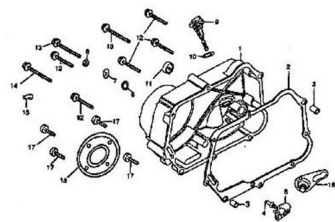

## TAPA CARTER LADO EMBRAGUE

Rating: Not Rated Yet

**Price:**

Variant price modifier:

Base price with tax:

Price with discount:

Salesprice with discount:

Sales price:

### Description

Ref.	Título	Código
1	TAPA CARTER LADO EMBRAGUE	52-11310
1	TAPA CARTER LADO EMBRAGUE NEGRO BRILLANTE	52-11310NE
1	TAPA CARTER LADO EMBRAGUE NEGRO MATE	92-11310NM
2	JUNTA	52-11319
3	PERNO	52-11318
4	TORNILLO DE AJUSTE DE EMBRAGUE	52-21871
5	PLATO DE DISCO DE LEVA	52-21830
6	O-RING7.5X1.8	52-21873
7	ARANDELA	52-21872
8	TUERCA M8	52-GB/T6170-1

# MOTOR : TAPA CARTER LADO EMBRAGUE

---

	Ref.	Título		Código
9		VARILLA DE MEDICIÓN DE ACEITE	52-15611	
10		O-RING7.5X1.8	52-15612	
11		SELLO DE LUBRICANTE,	52-27190	
12		TORNILLO M6 X 40B	52-GB/T16674-33	
13		TORNILLO M6 X 65B	52-GB/T16674-34	
14		TORNILLO M6 X 80B	52-GB/T16674-35	
15		CABLEADO ALTO VOLTAJE	52-17320	
16		VARILLA DE EMBRAGUE	52-21850	
17		TORNILLO		
18		TAPA DECORATIVA LADO EMBRAGUE	52-11305	
19		ARANDELA	52-GB/T97.1	
20		ARO DE PISTÓN	52-GB/T896	