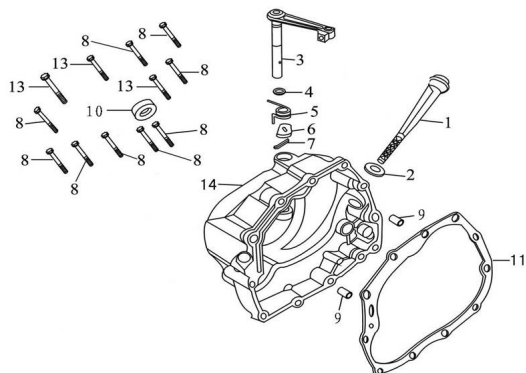

TAPA CARTER LADO EMBRAGUE (FX 250 SPORT)

Rating: Not Rated Yet

Price:

Variant price modifier:

Base price with tax:

Price with discount:

Salesprice with discount:

Sales price:

Sales price without tax:

Discount:

Tax amount:

[Ask a question about this product](#)

Description	Ref.	Título	Código
	1	Varilla medidora de aceite	
	2	O-ring 18x3	
	3	Leva accionamiento embrague	
	4	O-ring 7 x 1,9	
	5	Resorte de	

Ref.	Título	Código
		torsión
6	Placa separadora	
7	Perno 2 x 15	
8	Tornillo M6 x 25	
9	Perno guía 8 x 14	
10	Reten	
11	Junta carter lado embrague	
12	Tornillo M5 x 12	
13	Tornillo M6 x 25	
14	Tapa carter lado embrague	