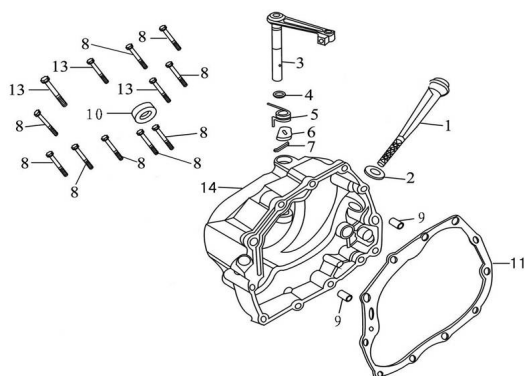

TAPA CARTER LADO EMBRAGUE (FX 250 SPORT)

Rating: Not Rated Yet

Price:

Variant price modifier:

Base price with tax:

Price with discount:

Salesprice with discount:

Sales price:

Sales price without tax:

Discount:

Tax amount:

[Ask a question about this product](#)

Description	Ref.	Título	Código
	1	Varilla medidora de aceite	
	2	O-ring 18x3	
	3	Leva accionamiento embrague	
	4	O-ring 7 x 1,9	
	5	Resorte de	

Ref.	Título	Código
		torsión
6	Placa separadora	
7	Perno 2 x 15	
8	Tornillo M6 x 25	
9	Perno guía 8 x 14	
10	Reten	
11	Junta carter lado embrague	
12	Tornillo M5 x 12	
13	Tornillo M6 x 25	
14	Tapa carter lado embrague	