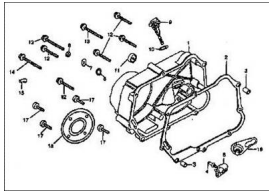

TAPA CARTER LADO EMBRAGUE

Rating: Not Rated Yet

Price:

Variant price modifier:

Base price with tax:

Price with discount:

Salesprice with discount:

Sales price: 1,00 \$

Sales price without tax: 1,00 \$

Discount:

Tax amount:

[Ask a question about this product](#)

Description	Ref.	Título	Código
1		TAPA CARTER LADO EMBRAGUE	52-11310
1		TAPA CARTER LADO EMBRAGUE NEGRO BRILLANTE	52-11310NE
1		TAPA CARTER LADO EMBRAGUE NEGRO MATE	92-11310NM
2		JUNTA	52-11319
3		PERNO	52-11318
4		TORNILLO DE AJUSTE DE EMBRAGUE	52-21871
5		PLATO DE DISCO DE LEVA	52-21830
6		O-RING7.5X1.8	52-21873
7		ARANDELA	52-21872
8		TUERCA M8	52-GB/T6170-1
9		VARILLA DE MEDICIÓN DE ACEITE	52-15611
10		O-RING7.5X1.8	52-15612
11		SELLO DE LUBRICANTE,	52-27190
12		TORNILLO M6 X 40B	52-GB/T16674-33
13		TORNILLO M6 X 65B	52-GB/T16674-34
14		TORNILLO M6 X 80B	52-GB/T16674-35
15		CABLEADO ALTO VOLTAJE	52-17320
16		VARILLA DE EMBRAGUE	52-21850
17		TORNILLO	
18		TAPA DECORATIVA LADO EMBRAGUE	52-11305