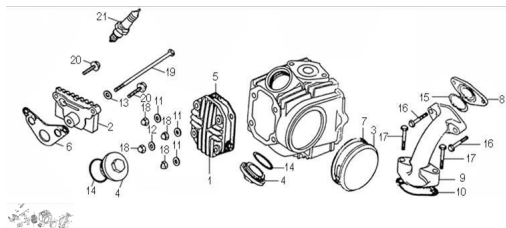

TAPA CABEZA DE CILINDRO

Rating: Not Rated Yet

Price:

Variant price modifier:

Base price with tax:

Price with discount:

Salesprice with discount:

Sales price:

Sales price without tax:

Discount:

Tax amount:

[Ask a question about this product](#)

Description	Ref.	Título	Código
	1	TAPA CABEZA DE CILINDRO	1-102231
	2	TAOA DERECHA CABEZA DE CILINDRO	1-102252
	3	TAPA	1-102251
	4	VÁLVULA I	1-102294
	5	JUNTA CABEZA DE CILINDRO	1-102249
	6	JUNTA	1-102259
	7	JUNTA	1-102258

MOTOR : TAPA CABEZA DE CILINDRO

Ref.	Título	Código
8	JUNTA	1-113199
9	TUBO ADMISION	1-113611
10	JUNTO TUBO ADMISION	1-113614
11		
12		
13		
14	O-RING Ø30,8 X 3,8	
15	O-RING Ø25 X 2,4	
16	TORNILLO M6 X 25	
17	TORNILLO M6 X 32	
18	TUERCA M6 TAPA	
19	TORNILLO M6 X 110	
20	TORNILLO M6 X 20	
21	BUJIA	1-305300