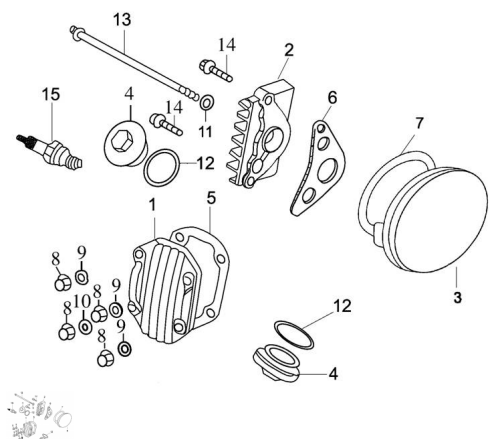

## TAPA CABEZA DE CILINDRO

Rating: Not Rated Yet

**Price:**

Variant price modifier:

Base price with tax:

Price with discount:

Salesprice with discount:

Sales price:

### Description

Ref.	Título	Código
1	TAPA FRONTAL CABEZA DE CILINDRO	250301010
2	TAPA DERECHA CABEZA DE CILINDRO	250301015
3	TAPA IZQUIERDA CABEZA DE CILINDRO	250301020
4	TAPA VALVULA	27-12243
5	JUNTA TAPA FRONTAL	250301030
6	JUNTA TAPA DERECHA CABEZA DE CILINDRO	250301035
7	JUNTA TAPA IZQUIERDA DE CILINDRO	27-12245
8	TUERCA TAPA M6	-
9	TUERCA TAPA M6	-
10	TUERCA TAPA M6	-
11	ARANDELA	250301055
12	O-RING 30.8 X 3.2 TAPA DE VALVULA	250301060
13	TORNILLO M6 X 110 FIJACION COBERTOR IZQUIERDO	250301065

MOTOR : TAPA CABEZA DE CILINDRO

---

	Ref.	Título		Código
14		TORNILLO M6 X 20		512006
15		BUJIA		250301080