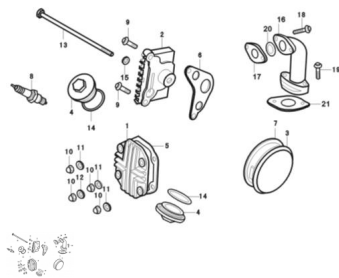

TAPA CABEZA DE CILINDRO

Rating: Not Rated Yet

Price:

Variant price modifier:

Base price with tax:

Price with discount:

Salesprice with discount:

Sales price:

Sales price without tax:

Discount:

Tax amount:

[Ask a question about this product](#)

Description	Ref.	Título	Código
	1	TAPA CABEZA DE CILINDRO NEGRA	
	1	TAPA CABEZA DE CILINDRO GRIS	
	2	TAPA CABEZA DE CILINDRO DERECHA GRIS	
	2	TAPA CABEZA DE CILINDRO DERECHA NEGRA	
	3	TAPA	

MOTOR : TAPA CABEZA DE CILINDRO

Ref.	Título	Código	
		CABEZA DE CILINDRO	
4	TAPA DE VALVULA		
5	JUNTA TAPA CABEZA DE CILINDRO		
6	JUNTA TAPA CABEZA DE CILINDRO DERECHA.		
7	JUNTA TAPA CABEZA DE CILINDRO		
8	BUJIA		
14	O-RING TAPA DE VALVULA	39-80340	
16	TUBO DE ADMISION		
17	JUNTA CA		
20	O-RING TUBO DE ADMISION	39-80335	
21	JUNTA EMPALME CILINDRO		