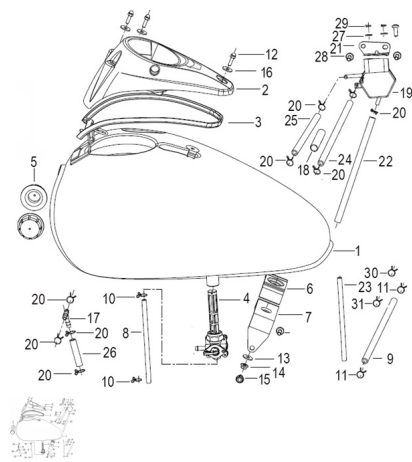

TANQUE DE COMBUSTIBLE

Rating: Not Rated Yet

Price:

Variant price modifier:

Base price with tax:

Price with discount:

Salesprice with discount:

Sales price:

Sales price without tax:

Discount:

Tax amount:

[Ask a question about this product](#)

Description	Ref.	Título	Código
	1	TANQUE DE COMB.	
	1	TANQUE DE COMB.	
	1	TANQUE DE COMB. NEGRO BA