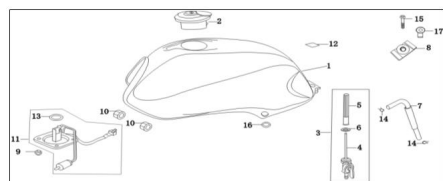

TANQUE DE COMBUSTIBLE

Rating: Not Rated Yet

Price:

Variant price modifier:

Base price with tax:

Price with discount:

Salesprice with discount:

Sales price:

Sales price without tax:

Discount:

Tax amount:

[Ask a question about this product](#)

Description	Ref.	Título	Código
	1	TANQUE DE COMBUSTIBLE GRIS	
	1	TANQUE DE COMBUSTIBLE NARANJA	
	1	TANQUE DE COMBUSTIBLE NEGRO	
	1	TANQUE DE COMBUSTIBLE ROJO	
	2	TAPA TANQUE DE COMBUSTIBLE	74-17086
	3		74-17098
	4	CUERPO	74-17194