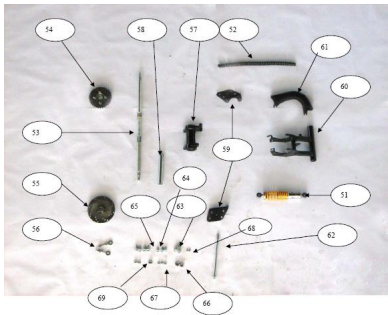

SUSPENSION TRASERA

Rating: Not Rated Yet

Price:

Variant price modifier:

Base price with tax:

Price with discount:

Salesprice with discount:

Sales price:

Sales price without tax:

Discount:

Tax amount:

[Ask a question about this product](#)

Description	Ref.	Título	Código
	51		
	51		
	52	CANDENA 68 DIENTES	
	53	EJE TRASERO	
	54	CORONA	

ESTRUCTURA : SUSPENSION TRASERA

Ref.	Título	Código	
55	DISCO DE FRENO TRASERO		
56			
57	MANGA, SOPORTE EJE TRASERO		
58	MANGA EJE TRASERO		
59			
60	BALANCIN		
61			
62	TORNILLO CON FLANGE M12 X 230		
63	TORNILLO CON FLANGE M10 X 40		
64	TORNILLO CON FLANGE M8 X 20		
65	TORNILLO CON FLANGE M10 X 25		
66	TUERCA M12		
67	TUERCA A		
68	TORNILLO M6 X 12		
69	TUERCA M12		
70	CALIPER DE FRENO TRASERO	45-80160	
71	MAZA TRASERA		