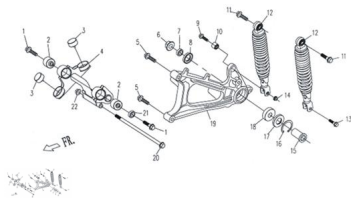

SUSPENSION TRASERA

Rating: Not Rated Yet

Price:

Variant price modifier:

Base price with tax:

Price with discount:

Salesprice with discount:

Sales price:

Sales price without tax:

Discount:

Tax amount:

[Ask a question about this product](#)

Description

Ref.	Título	Código
1	TORNILLO	73-GB5789-17
2	DITANCIADOR SUSPENSION TRASERA	73-519-06
3	TOPES DE GOMA SUSPENSION TRASERA	73-519-06-1
4	CONJUNTO PIEZAS SOLDADAS SUSPENSION TRAS	73-519-06-2
5	TORNILLO BALANCIN TRASERO	73-GB5789-18
6	TUERCA	73-GB61878
7	DISTANCIADOR HORQUILLA TRASERA	73-519-11-1
8	RETEN	73-FB40
9	TORNILLO	73-GB5789-19
10	DISTANCIADOR DE GOMA	73-152MI-2
11	TORNILLO	73-GB5789-20
12	AMORTIGUADOR TRASERO	73-519-06-3
13	TORNILLO	73-GB5789-21
14	TUERCA	73-GB6187-2
15	COLLAR INTERIOR HORQUILLA TRASERA	73-519-11-2
16	ARANDELA SEEGER	73-GB893
17	RETEN	73-FB47
18	RULEMANES	73-GB276-1

ESTRUCTURA : SUSPENSION TRASERA

	Ref.	Título		Código
19		BALANCIN TRASERO		73-519-06-4
20		EJE SOPORTE SUSPENSION TRASERA		73-519-06-5
21		BUJE SUSPENSION TRASERA		73-519-06-6
22		TUERCA		73-GB6187-3