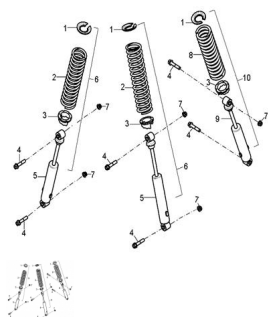

SUSPENSION

Rating: Not Rated Yet

Price:

Variant price modifier:

Base price with tax:

Price with discount:

Salesprice with discount:

Sales price:

Sales price without tax:

Discount:

Tax amount:

[Ask a question about this product](#)

Description	Ref.	Título	Código
	1		
	2	RESORTE	
	3	CUELLO SUJECION RESORTE	
	4	TORNILLO M10 X 130 X 1,25	
	5	BASTAGO