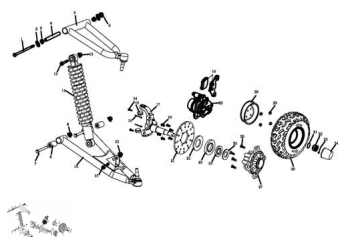

SUSPENSION DELANTERA

Rating: Not Rated Yet

Price:

Variant price modifier:

Base price with tax:

Price with discount:

Salesprice with discount:

Sales price:

Sales price without tax:

Discount:

Tax amount:

[Ask a question about this product](#)

Description	Ref.	Título	Código
	1	TORNILLO M10x195	47-80035
	2	TAPON	47-80450
	3	BUJE SOLIDO	47-80385
	4		
	5	PARRILLA SUPERIOR	
	6	TUERCA A	
	7	TORNILLO M10x75	47-80020
	8		

ESTRUCTURA : SUSPENSION DELANTERA

Ref.	Título	Código
9	TUERCA A	
10	PARRILLA INFERIOR	
11		
12	TORNILLO M10x40	
13	TUERCA A	
14	TORNILLO M8x20	47-80030
15	TUERCA CASTILLO M12	47-80105
16	ESPINA M2,5x30	47-80310
17		
18	TORNILLO M6x12	47-80025
19	TORNILLO M6x12	47-80025
20	CALIPER DE FRENO	47-80410
21	DISCO DE FRENO	
22	SELLO DE ACEITE PG25x47x7	47-80300
23		
24		
25	SELLO DE ACEITE	
26	TORNILLO M10X30	

ESTRUCTURA : SUSPENSION DELANTERA

Ref.	Título	Código	
27	MAZA DEL ANTERA		
28	LLANTA D ELANTERA 5.8X8 CHAPA	47-80595	
28	LLANTA D ELANTERA 5.8X8 ALUMINIO	47-80645	
29	TUERCA A		
30		47-80485	
31			
32	TUERCA CASTILLO M14		
33	ESPINA 3X30		
34	TAPA DE RUEDA DE LANTERA	47-80440	