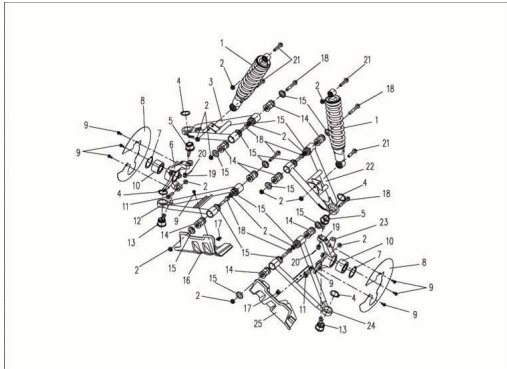

SUSPENSION DELANTERA

Rating: Not Rated Yet

Price:

Variant price modifier:

Base price with tax:

Price with discount:

Salesprice with discount:

Sales price:

Sales price without tax:

Discount:

Tax amount:

[Ask a question about this product](#)

Description	Ref.	Título	Código
	1		
	2	TUERCA M10X1.25 (1)	
	3	PARRILLA	
	4	ANILLO SEEGER 8	

ESTRUCTURA : SUSPENSION DELANTERA

Ref.	Título	Código	
5	ROTULA SUPERIOR		
6	PUNTA DE EJE DERECHA		
7	ANILLO SEEGER 6		
8			
9	CUBIERTA EJE FRONTAL	8-80145	
10			
11	TORNILLO		
12	PARRILLA		
13	ROTULA INFERIOR		
14			
15	TAPA DE S		
16			
17	CUBIERTA EJE FRONTAL	8-80145	
18	TORNILLO		
19	CUBIERTA EJE FRONTAL	8-80145	
20	CHAVETA 2 X 16		
21	TORNILLO		

ESTRUCTURA : SUSPENSION DELANTERA

Ref.	Título	Código	
22	PARRILLA DE SUSPENSION DE LANTERA IZQ SUP		
23	PUNTA DE EJE		
24	PARRILLA DE SUSPENSION DE LANTERA IZQUIER		
25			