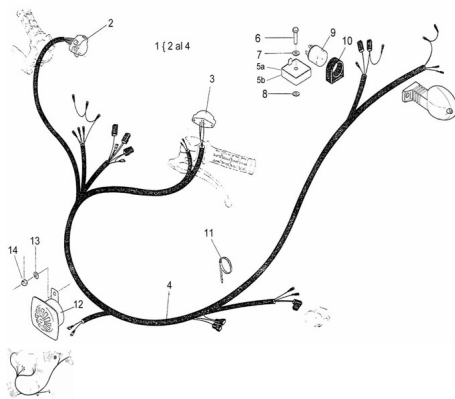

SISTEMA ELECTRICO

Rating: Not Rated Yet

Price:

Variant price modifier:

Base price with tax:

Price with discount:

Salesprice with discount:

Sales price:

Sales price without tax:

Discount:

Tax amount:

[Ask a question about this product](#)

Description	Ref.	Título	Código
	5a		
	5b	Regulador C.A. 12V	
	2	Llave de lu	
	3	C. llave de luz	
	4	Llave de