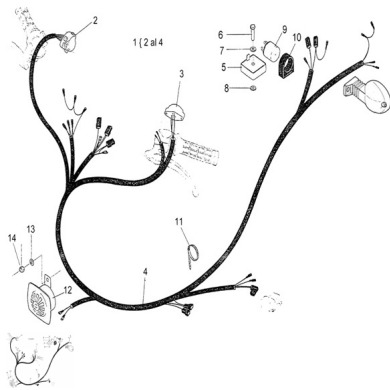

SISTEMA ELECTRICO

Rating: Not Rated Yet

Price:

Variant price modifier:

Base price with tax:

Price with discount:

Salesprice with discount:

Sales price:

Sales price without tax:

Discount:

Tax amount:

[Ask a question about this product](#)

Description

Ref.	Titulo	Código
5a	LIMITADOR DE TENSION 12V	R230326500
5b	Regulador C.A. 12V	R230326500Z
2	Llave de luces/bocina/parada motor	R281704000
3	C. llave de luz	R230800020