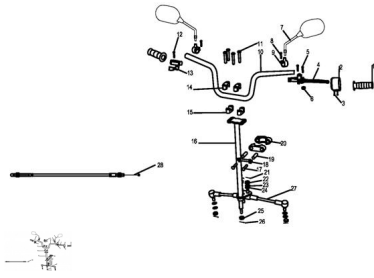

SISTEMA DE DIRECCIÓN

Rating: Not Rated Yet

Price:

Variant price modifier:

Base price with tax:

Price with discount:

Salesprice with discount:

Sales price:

Sales price without tax:

Discount:

Tax amount:

[Ask a question about this product](#)

Description	Ref.	Título	Código
	1	MANILLAR	47-80515
	2		
	3	TORNILLO M5X20	
	4	EJE PALANCA DE FRENO	47-80545
	5	TORNILLO M8X20	47-80090
	6	TUERCA M8	
	7	ESPEJO R	47-80560